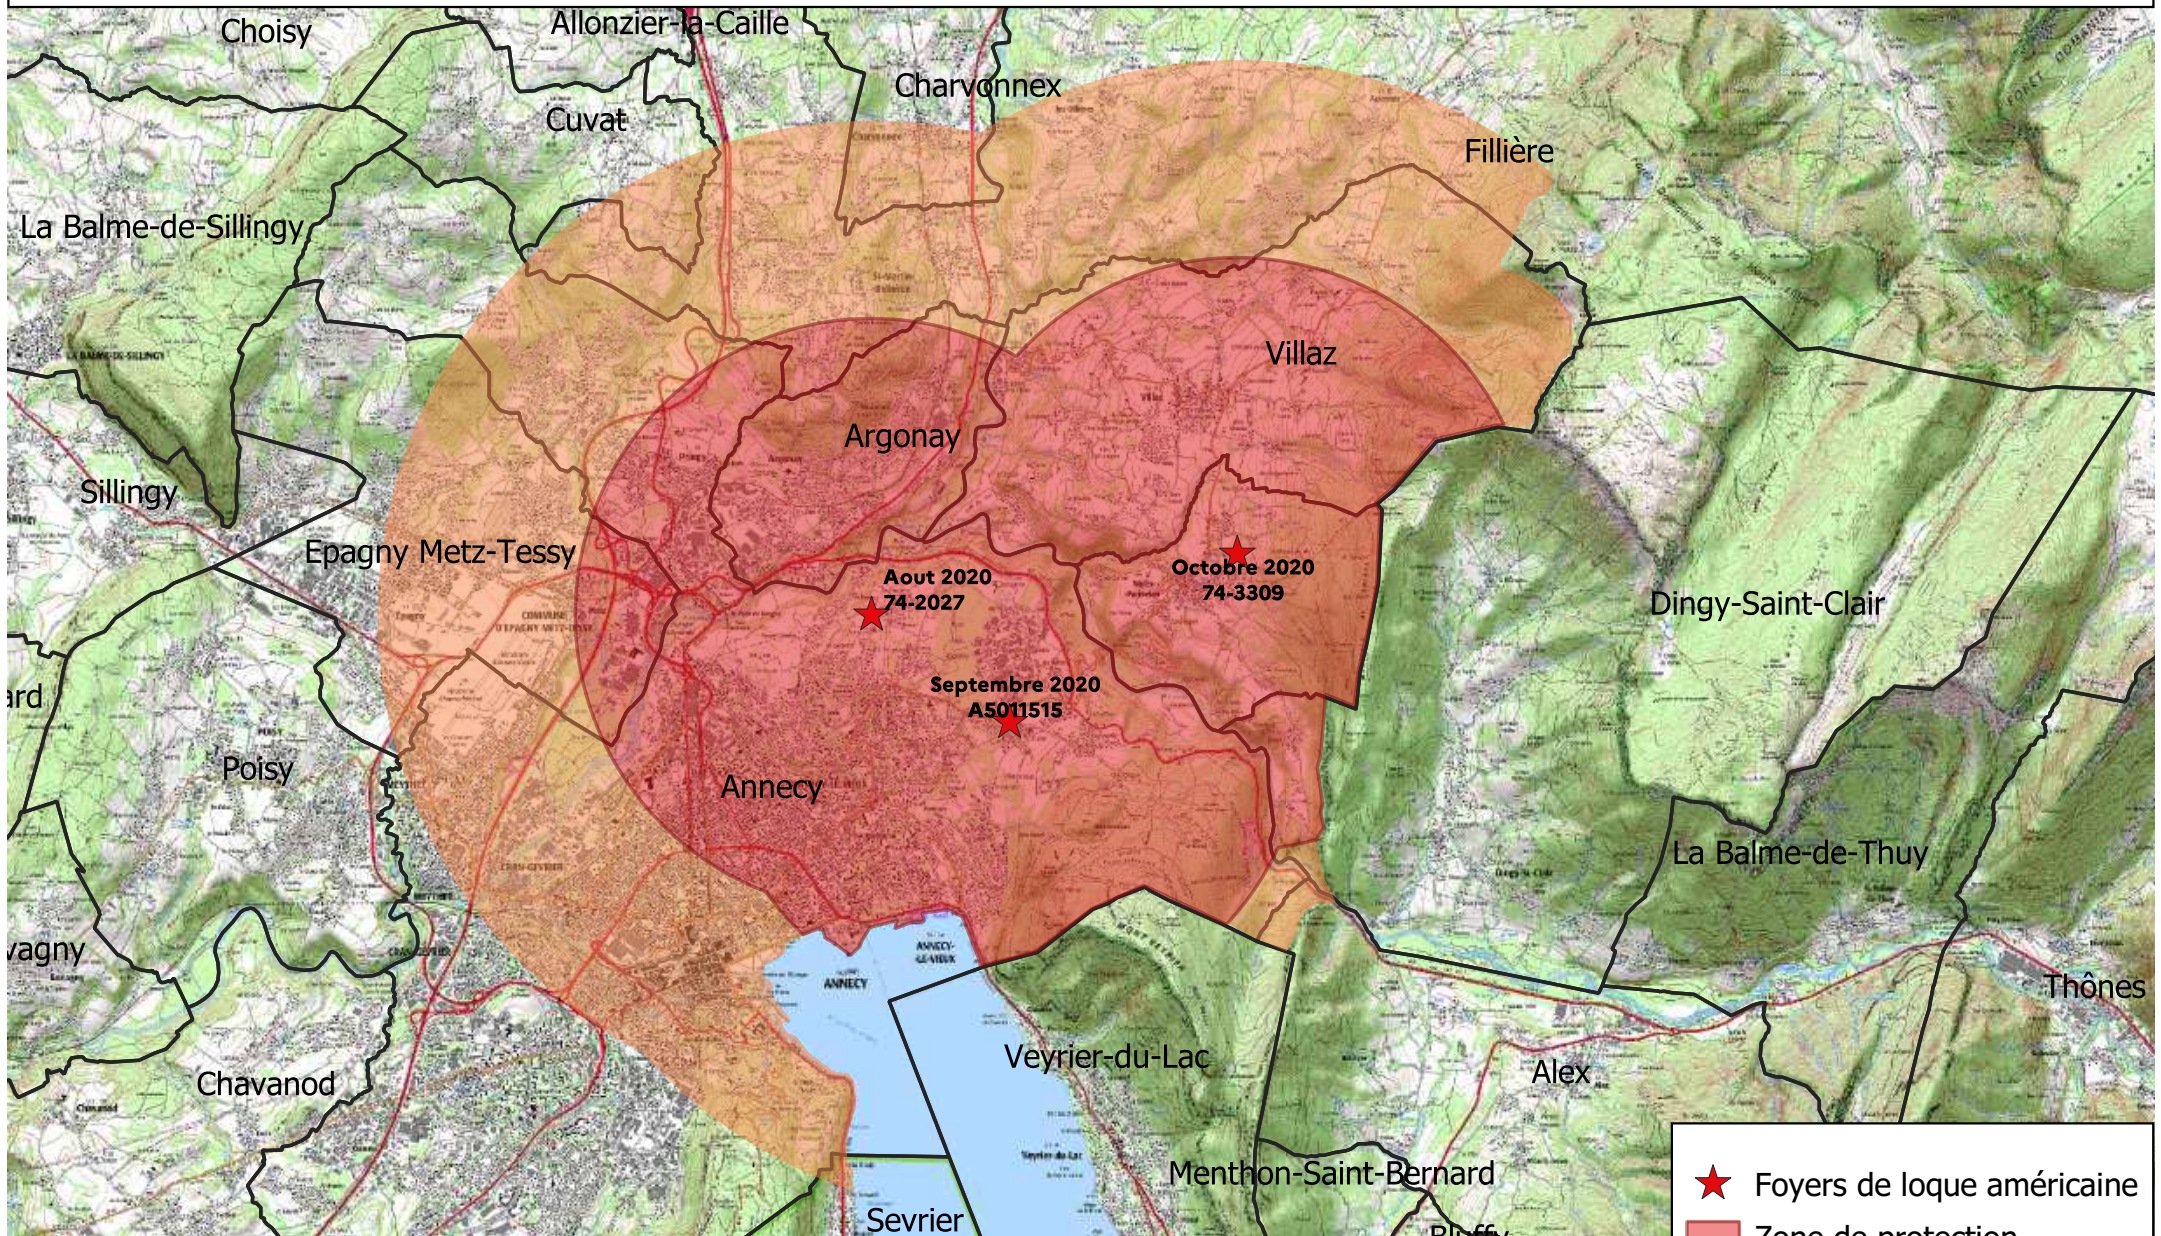

Carte de zonage du foyer de loque américaine défini par arrêté préfectoral DDPP/SPAÉ/2020-02953

Source : IGN 2017
DDPP de la Haute-Savoie

0 2.5 5 km

- ★ Foyers de loque américaine
- Zone de protection
- Zone de surveillance
- Limites communales