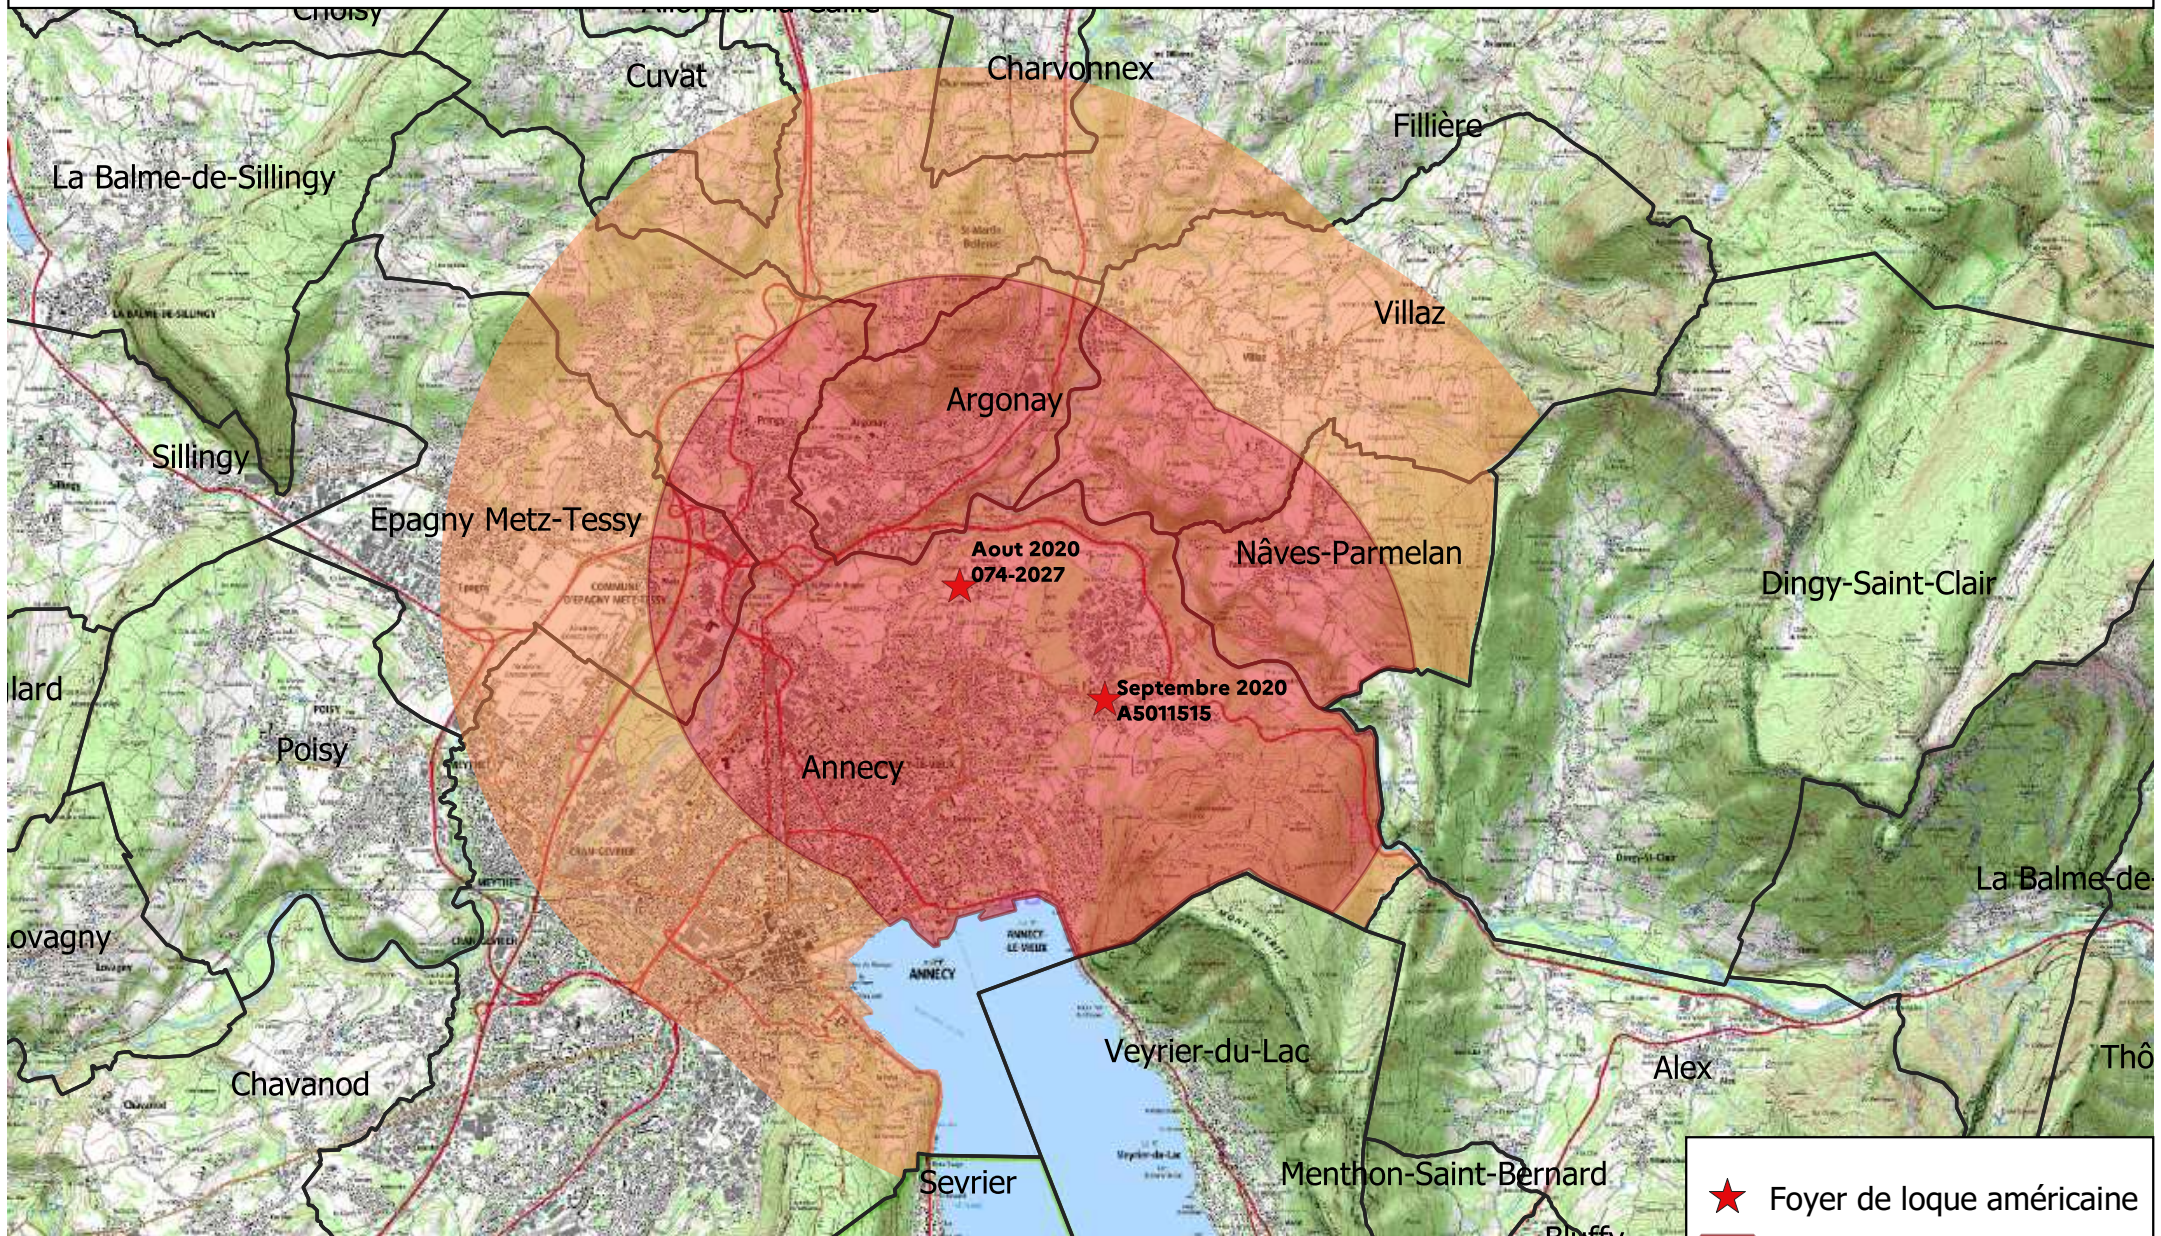

# Carte de zonage du foyer de loque américaine défini par arrêté préfectoral DDPP/SPAÉ/2020-02664

Source : IGN 2017  
DDPP de la Haute-Savoie

0 2.5 5 km

- ★ Foyer de loque américaine
- Zone de protection
- Zone de surveillance
- Limites communales