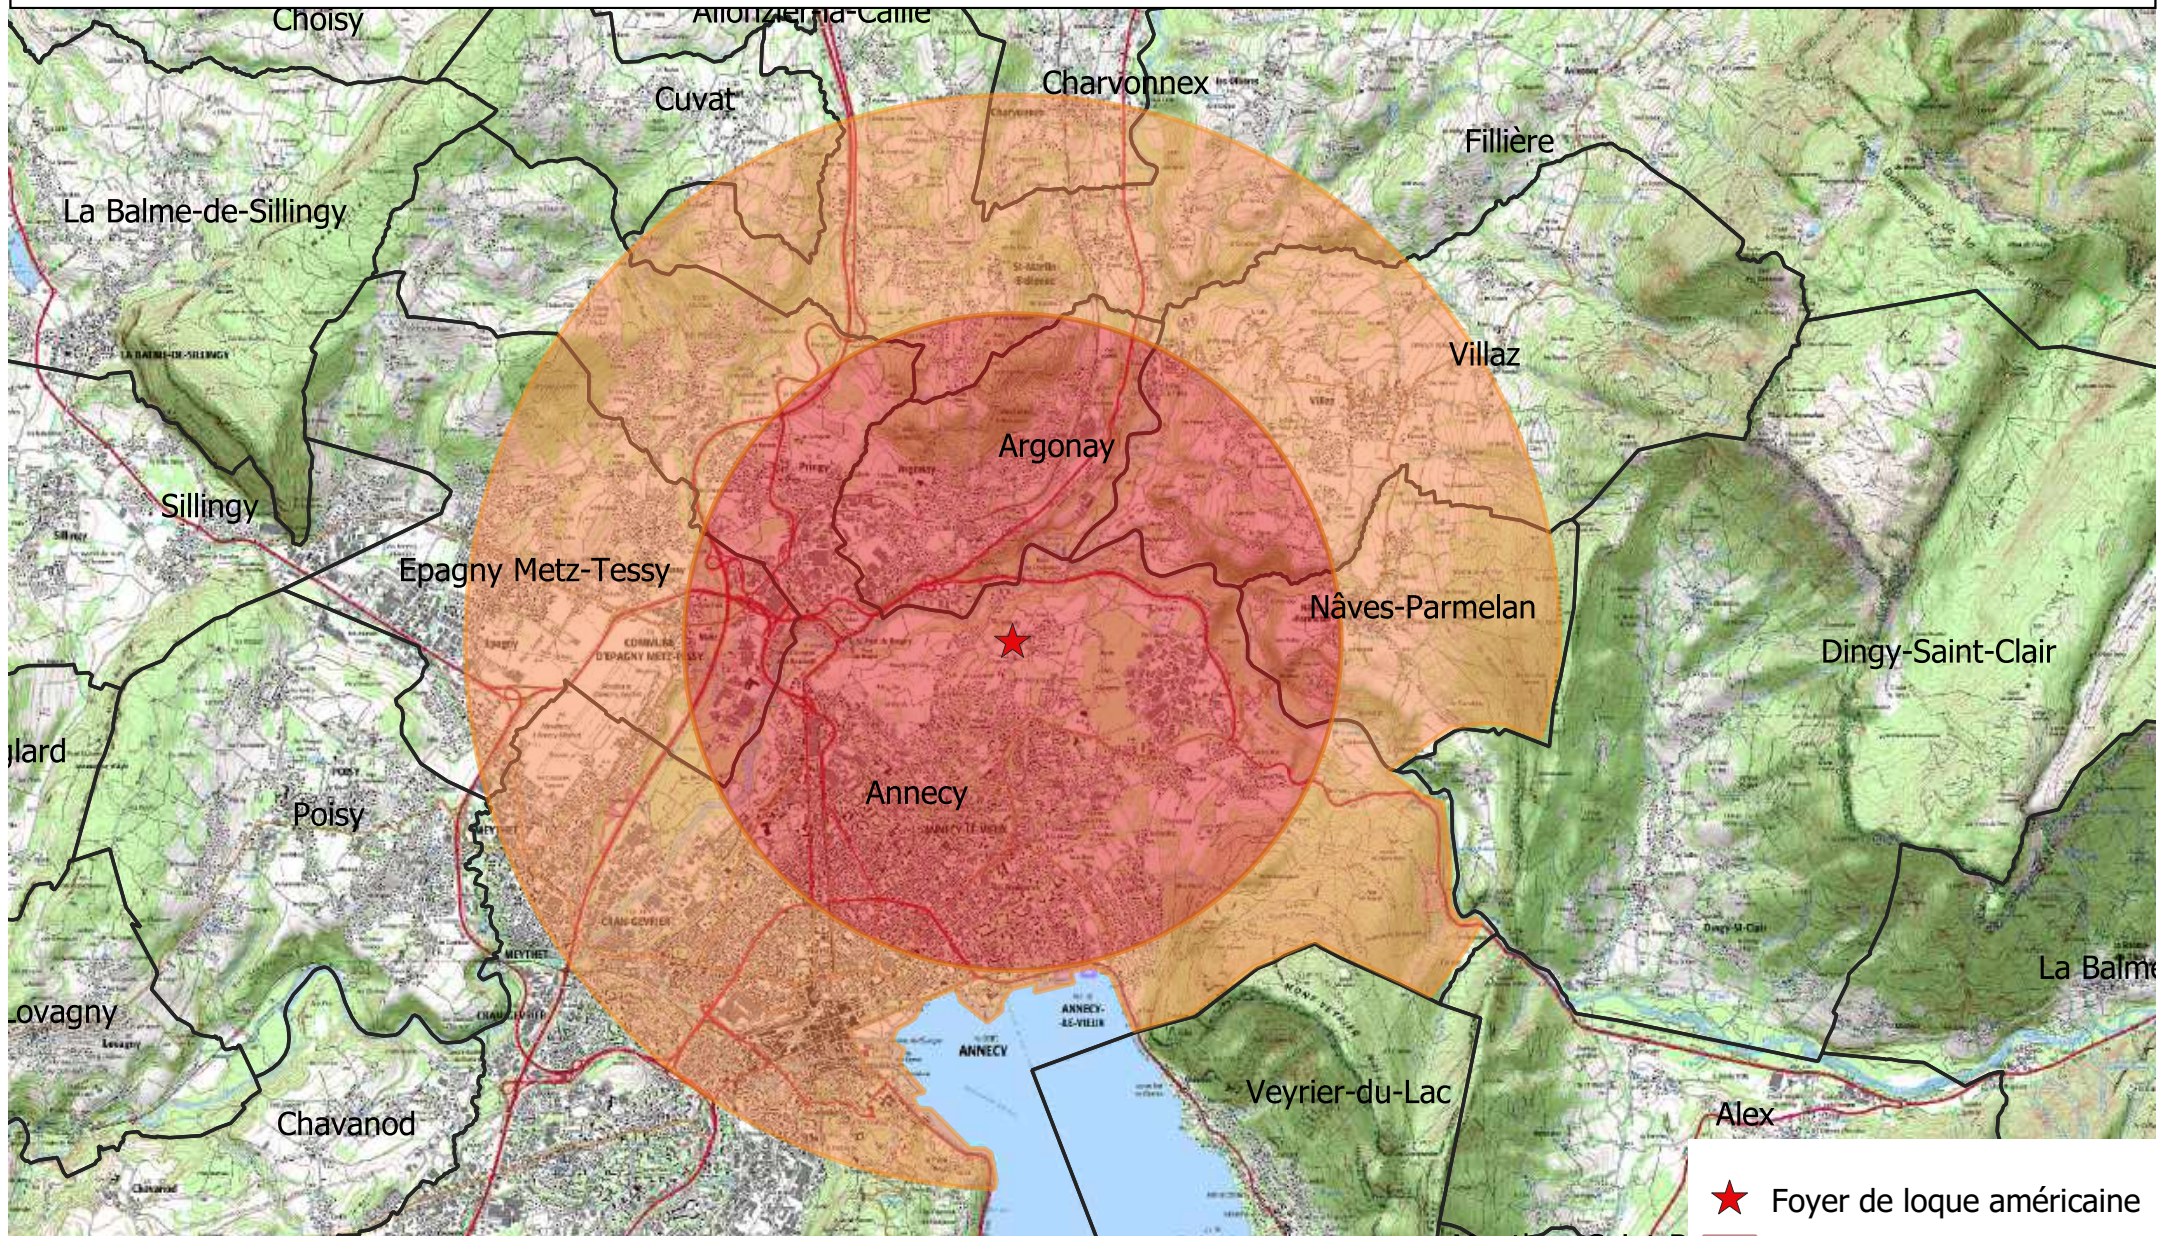

# Carte de zonage du foyer de loque américaine défini par arrêté préfectoral DDPP/SPAÉ/2020-02421

Source : IGN 2017  
DDPP de la Haute-Savoie

- ★ Foyer de loque américaine
- Zone de protection
- Zone de surveillance
- Limites communales